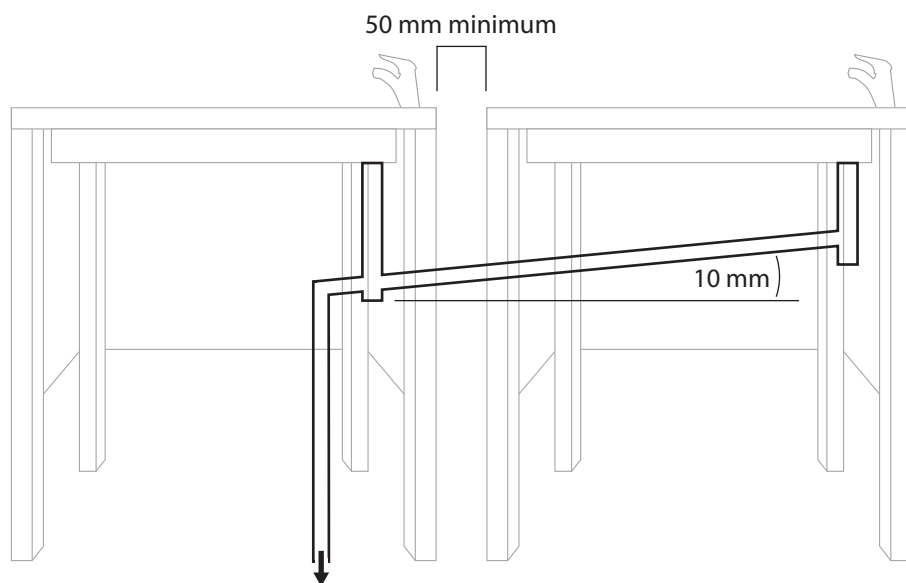

Réf. :
Atomix

Prana

Table semi-allongée

Nirvana

Table allongée

Table et bac
Bois massif : hêtre

Raccordement

Arrivée et évacuation au sol

Montage en série :

- 50 mm minimum d'espace entre chaque bac
- 10 mm de pente par mètre

Références et prix (HT)

Tables et bac

Prana + bac (tissu)	3970€	Nirvana + bac (tissu)	Avec tablette	Sans tablette	Bac seul	1900€
			3870€	3470€		
Prana + bac (simili cuir)	3820€	Nirvana + bac (simili cuir)	Avec tablette	Sans tablette		
			3720€	3320€		

Les tables sont fournies avec un coussin en billes de liège

Livraison

Délai : 4 à 6 semaines livré en salon | Largeur minimum de la porte : 80 cm

COLORIS AU CHOIX

COULEURS
Gaïa

13 rue Travot • 49300 CHOLET