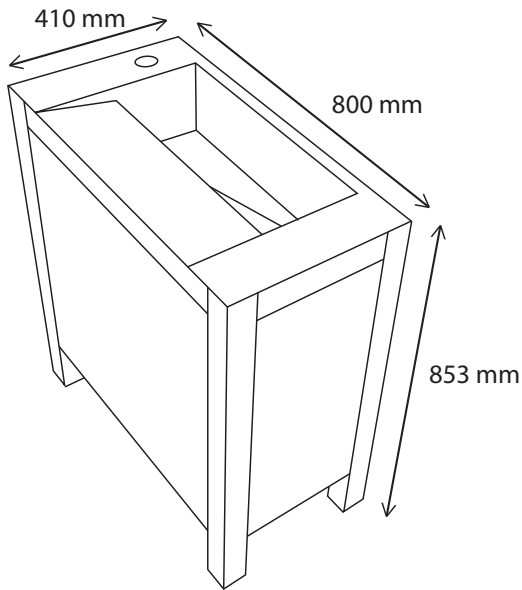

COULEURS
Gaïa

PRANA

NIRVANA

CARACTÉRISTIQUES TECHNIQUES

Bac

Vue du dessus

Robinet

Mitigeur lavabo avec
douchette rétractable,
bonde et siphon

Réf. :
Atomix

Prana

Table semi-allongée

Nirvana

Table allongée

Table et bac
Bois massif : hêtre

Raccordement

Arrivée et évacuation au sol

Montage en série :

- 50 mm minimum d'espace entre chaque bac
- 10 mm de pente par mètre

Références et prix (HT)

Tables et bac

Prana + bac (tissu)	3970€	Nirvana + bac (tissu)	Avec tablette	Sans tablette	Bac seul	1900€
			3870€	3470€		
Prana + bac (simili cuir)	3820€	Nirvana + bac (simili cuir)	Avec tablette	Sans tablette		
			3720€	3320€		