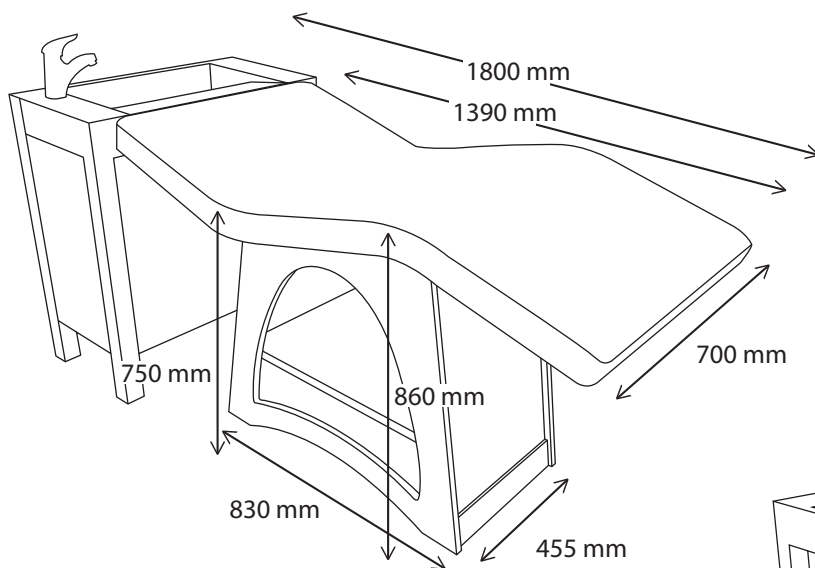

Prana

Table semi-allongée