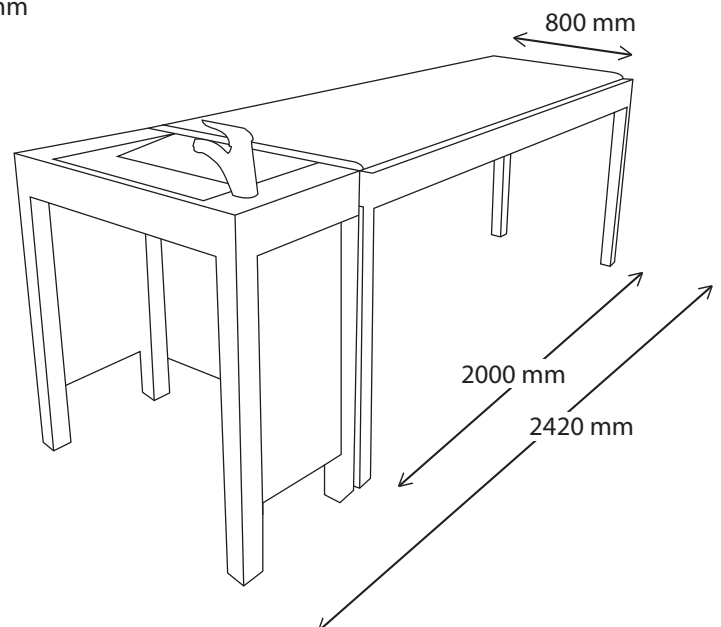

Réf. :
Atomix

Prana

Table semi-allongée

Nirvana

Table allongée

Table et bac
Bois massif : hêtre

Raccordement

Arrivée et évacuation au sol

Montage en série :

- 50 mm minimum d'espace entre chaque bac
- 10 mm de pente par mètre

Références et prix (HT)

Tables et bac

Prana + bac (tissu)	3970€	Nirvana + bac (tissu)	Avec tablette	Sans tablette	Bac seul	1900€
			3870€	3470€		
Prana + bac (simili cuir)	3820€	Nirvana + bac (simili cuir)	Avec tablette	Sans tablette		
			3720€	3320€		