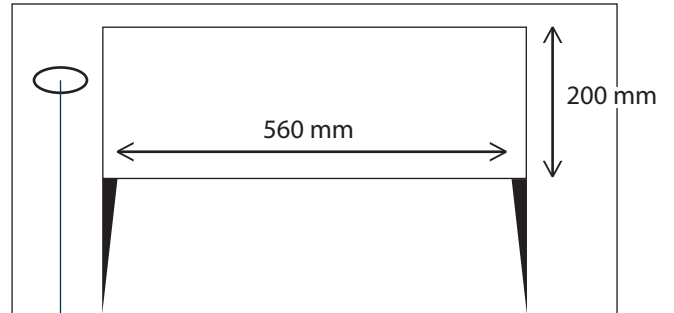

COULEURS
Gaïa

PRANA

NIRVANA

CARACTÉRISTIQUES TECHNIQUES

Bac

Vue du dessus

Robinet

Mitigeur lavabo avec
douchette rétractable,
bonde et siphon

Réf. :
Atomix

Prana

Table semi-allongée

Nirvana

Table allongée

Table et bac
Bois massif : hêtre

Raccordement

Arrivée et évacuation au sol

Montage en série :

- 50 mm minimum d'espace entre chaque bac
- 10 mm de pente par mètre

Références et prix (HT)

Tables et bac

Prana + bac (tissu)	3970€	Nirvana + bac (tissu)	Avec tablette	Sans tablette	Bac seul	1900€
			3870€	3470€		
Prana + bac (simili cuir)	3820€	Nirvana + bac (simili cuir)	Avec tablette	Sans tablette		
			3720€	3320€		

Les tables sont fournies avec un coussin en billes de liège

Livraison

Délai : 4 à 6 semaines livré en salon | Largeur minimum de la porte : 80 cm

COLORIS AU CHOIX

COULEURS
Gaïa

13 rue Travot • 49300 CHOLET